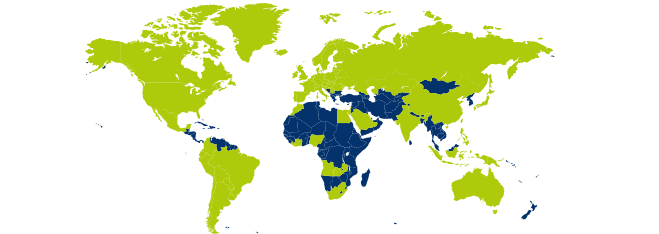

NACIONES PARTICIPANTES DESDE LA 1ª EDICIÓN

Desde la 1a edición hasta hoy, 101 naciones han estado representadas en IberCup. Esta es una imagen del mundo según el Torneo Mundial de Fútbol Juvenil IberCup.